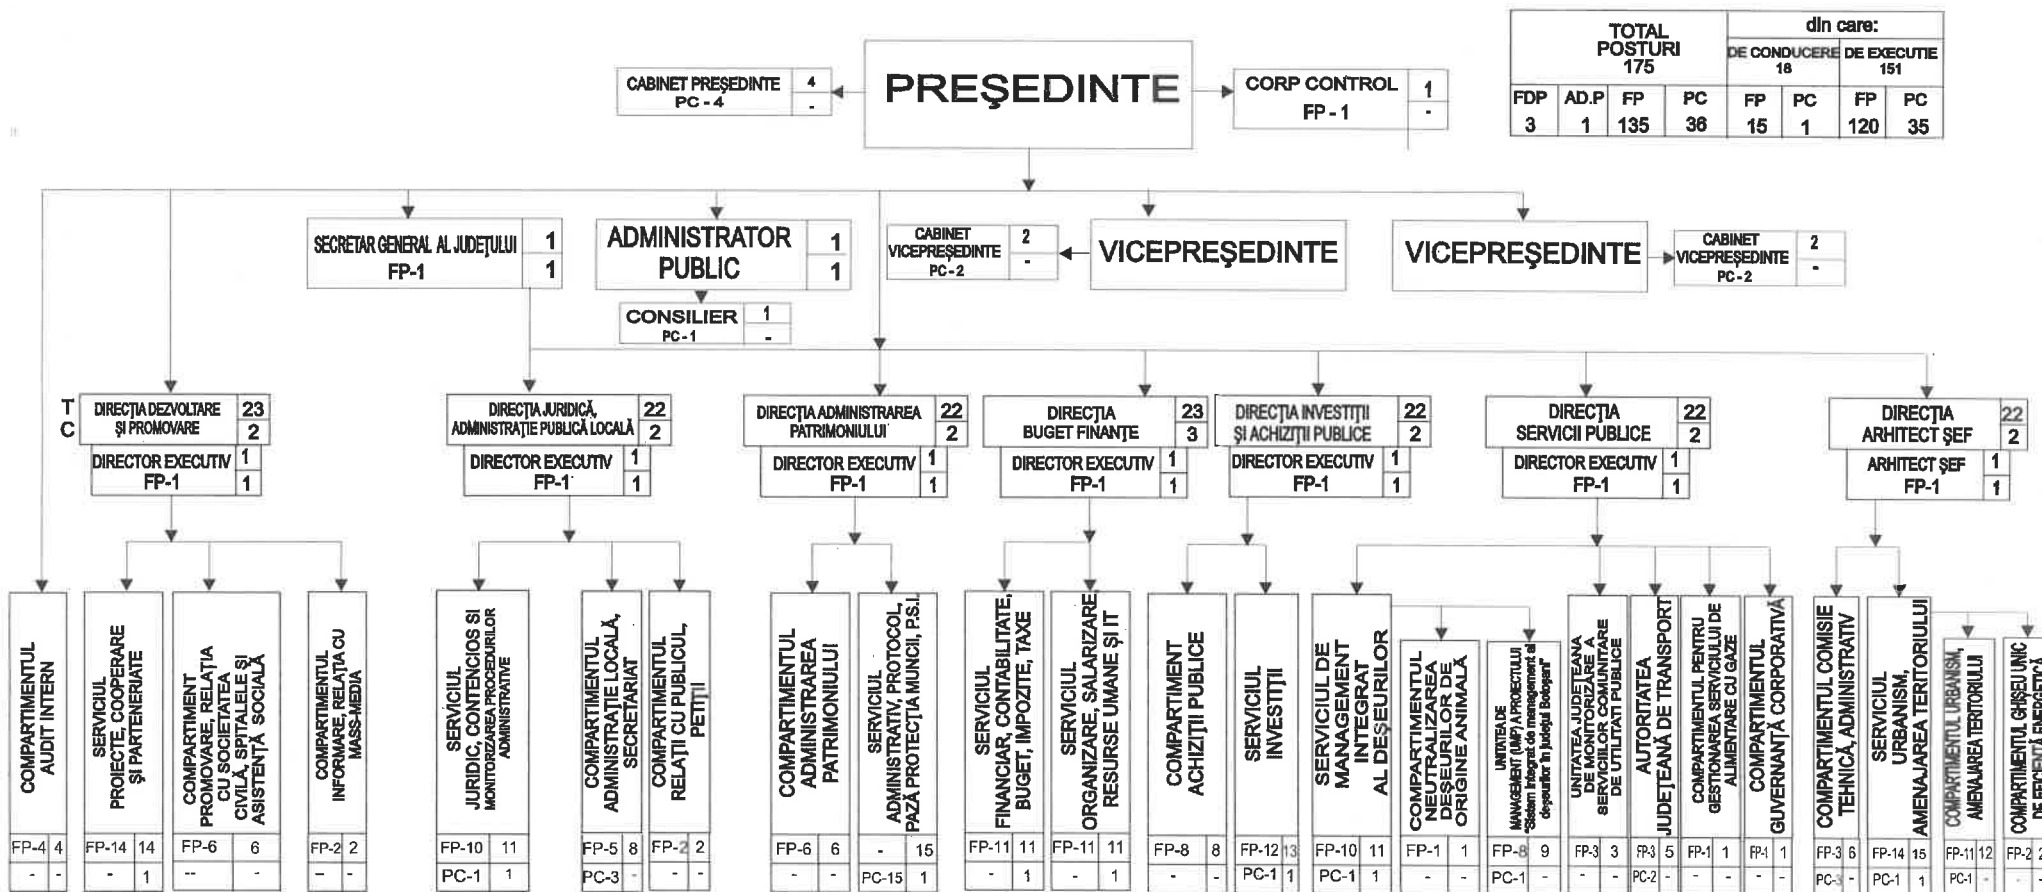

# ORGANIGRAMA APARATULUI DE SPECIALITATE AL CONSILIULUI JUDEȚEAN BOTOȘANI

**Legendă**

T - Total posturi  
C - Posturi de conducere  
FDP - Funcții de demnitate publică  
AD.P - Administrator public  
FP - Funcții publice  
PC - Posturi contractuale  
NOTĂ: coordonarea compartimentelor de specialitate va fi stabilită prin Dispoziția Președintelui Consiliului Județean Botoșani

**Președinte,  
Doina-Elena Federovici**

**Contrasemnează,  
Secretar general al Județului,  
Marcel - Stelică Bejenariu**